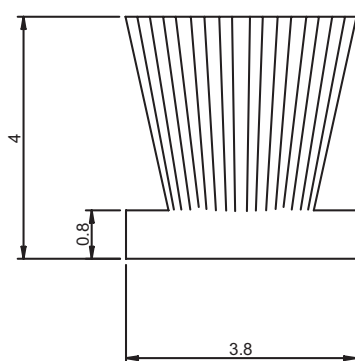

012401 - **Guarnizioni spazzola in tessuto**
012401 - *Fabric brush seal*

Spazzolino in morbido filato multifilamento trattato con silicone su un supporto traslucido rinforzato in tessuto per tutte le comuni applicazioni di sigillatura.
Fabric brush seals - Soft silicone-treated multifilament yarn brush (translucent fabric-reinforced backing for all common sealing applications).

- Colori: grigio o nero.
Colours: grey or black.

Codice / Code	Descrizione / Description	Base	Altezza / Heigts	Fresata / Milled (H)	Fresata / Milled (I)	Fresata / Milled (J)	Colore / Colour	Metri per cartone / Meters per carton
		mm	mm	mm	mm	mm		
72096	Guarnizione nera Black gasket	3,8	4	4,3	2,2	1,3	nero / black	
58155	Guarnizione nera Black gasket	4,8	13	5,3	3,2	1,3	nero / black	
58159	Guarnizione grigia Grey gasket	4,8	13	5,3	3,2	1,3	grigio / grey	