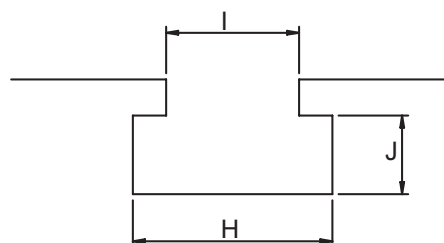

012401 - **Guarnizioni spazzola in tessuto**
012401 - *Fabric brush seal*

Spazzolino in morbido filato multifilamento trattato con silicone su un supporto traslucido rinforzato in tessuto per tutte le comuni applicazioni di sigillatura.
Fabric brush seals - Soft silicone-treated multifilament yarn brush (translucent fabric-reinforced backing for all common sealing applications).

- Colori: grigio o nero.
Colours: grey or black.

Codice / Code	Descrizione / Description	Base	Altezza / Heigts	Fresata / Milled (H)	Fresata / Milled (I)	Fresata / Milled (J)	Colore / Colour	Metri per cartone / Meters per carton
		mm	mm	mm	mm	mm		
72096	Guarnizione nera Black gasket	3,8	4	4,3	2,2	1,3	nero / black	
58155	Guarnizione nera Black gasket	4,8	13	5,3	3,2	1,3	nero / black	
58159	Guarnizione grigia Grey gasket	4,8	13	5,3	3,2	1,3	grigio / grey	